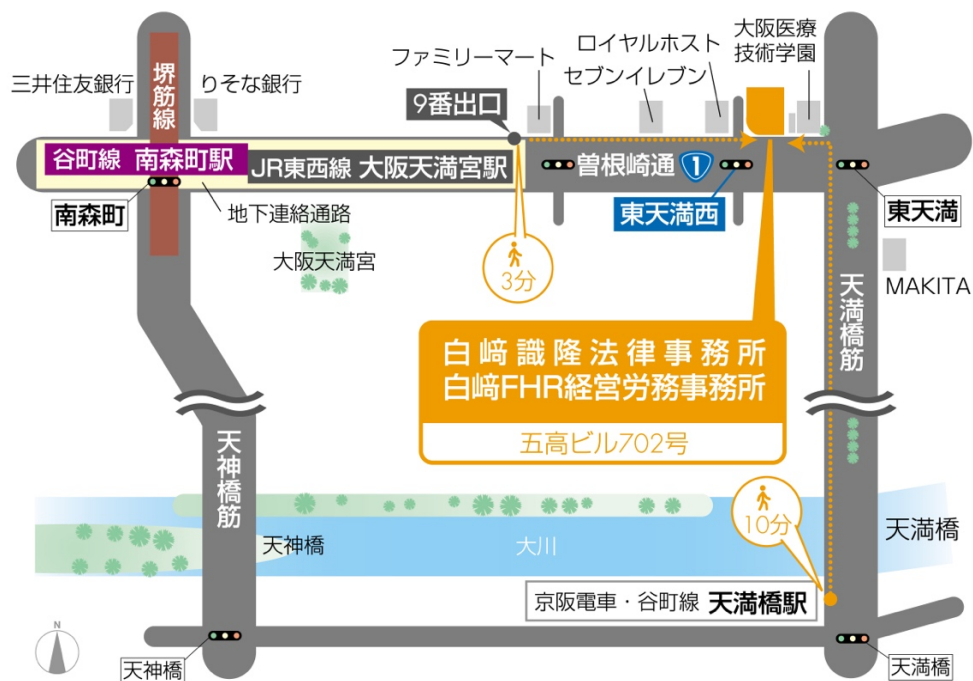

(MEMO)

(MAP)

(電車でお越しの場合)

- ・ 最寄り駅は、以下のとおりです。
 - 地下鉄谷町線、堺筋線・南森町駅、JR東西線・大阪天満宮駅
9番出口より徒歩3分
 - 京阪電車、地下鉄谷町線・天満橋駅
徒歩10分

(お車でお越しの場合)

- ・ 当事務所には駐車場はございませんので、周辺のコインパークをご利用下さい。